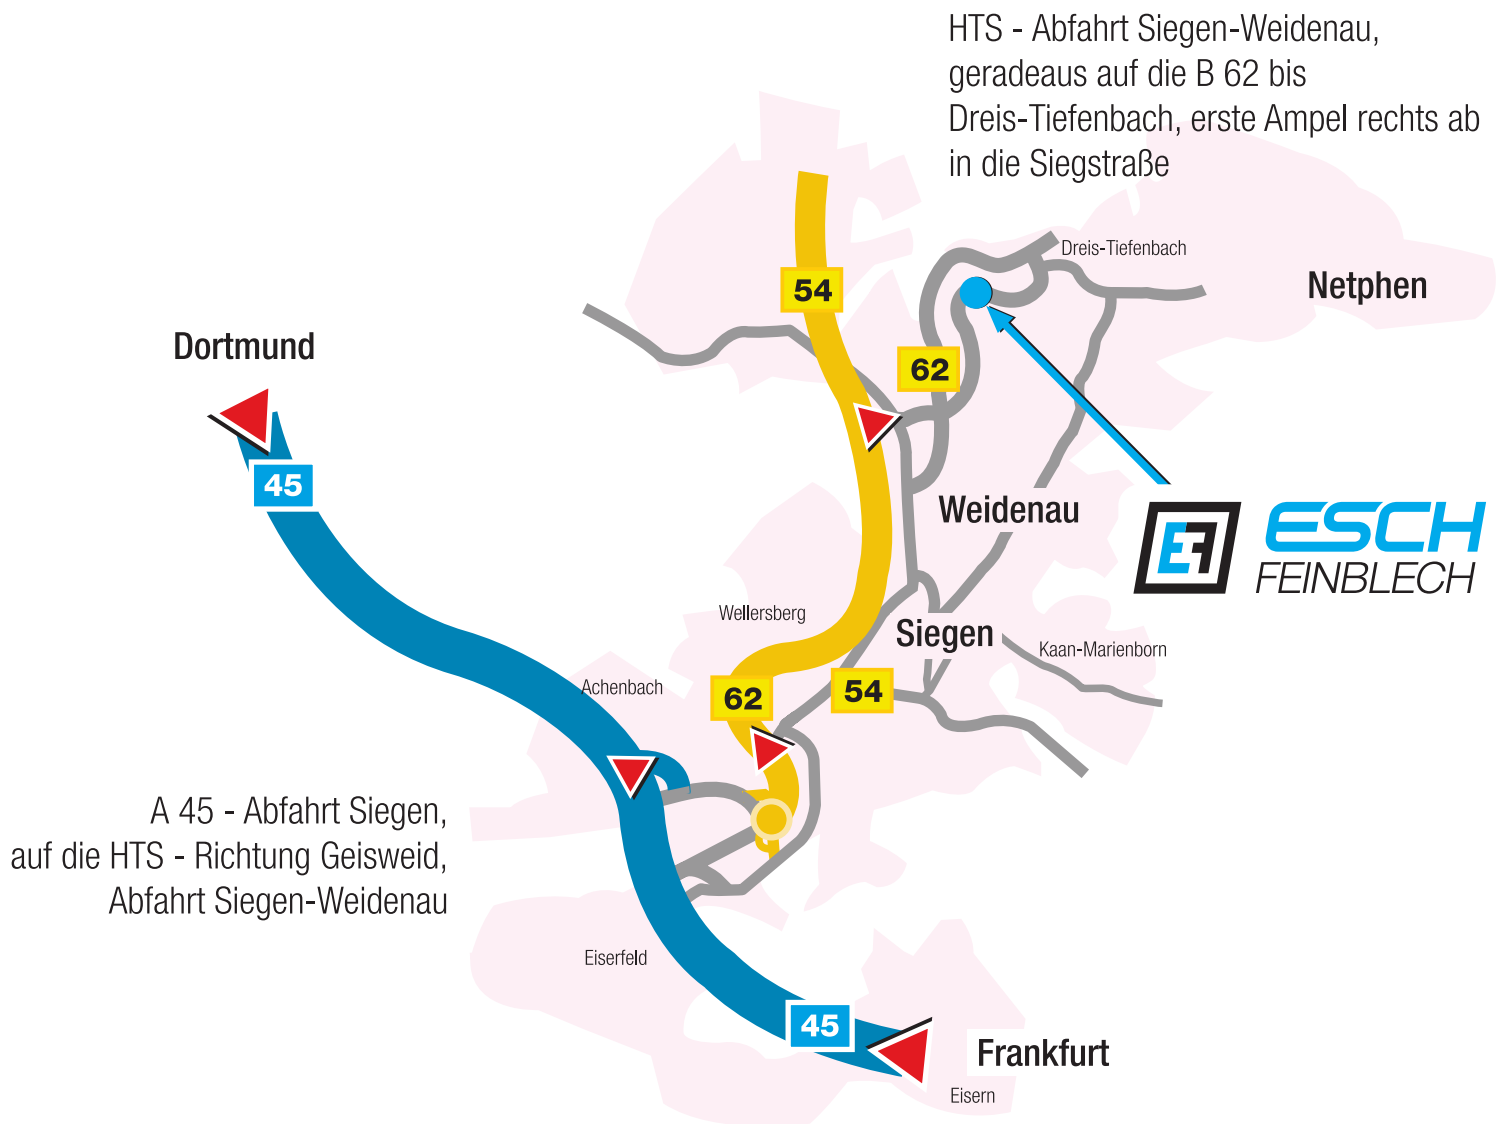

Esch Feinblechservice GmbH
Siegstraße 1
D-57250 Netphen Dreis-Tiefenbach

Telefon +49 (0) 271-233711-0
Web www.eschfeinblech.de

Esch Feinblechservice GmbH
Siegstraße 1
D-57250 Netphen Dreis-Tiefenbach

Telefon +49 (0) 271-233711-0
Web www.eschfeinblech.de